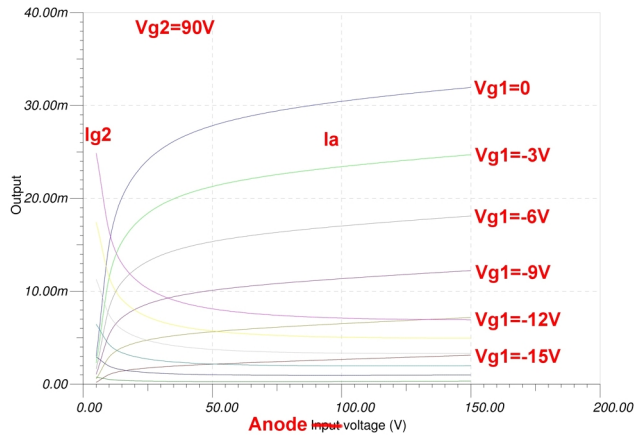

3A4 Miniature Power Pentode Macro Model

DC Characteristics:

Audio Power Amplifier: