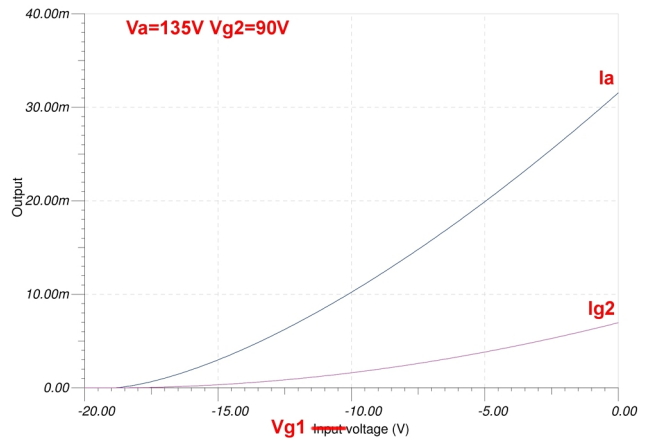

3A4 Miniature Power Pentode Macro Model

DC Characteristics:

Audio Power Amplifier: