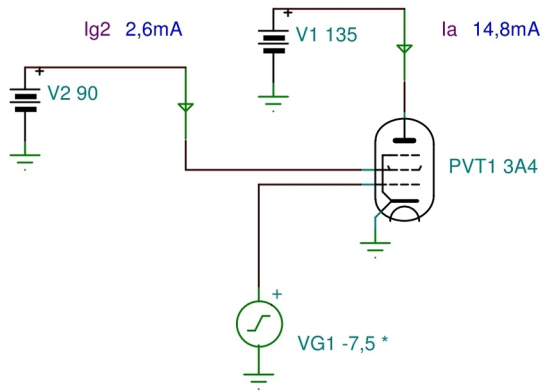

3A4 Miniature Power Pentode Macro Model

DC Characteristics:

Audio Power Amplifier: